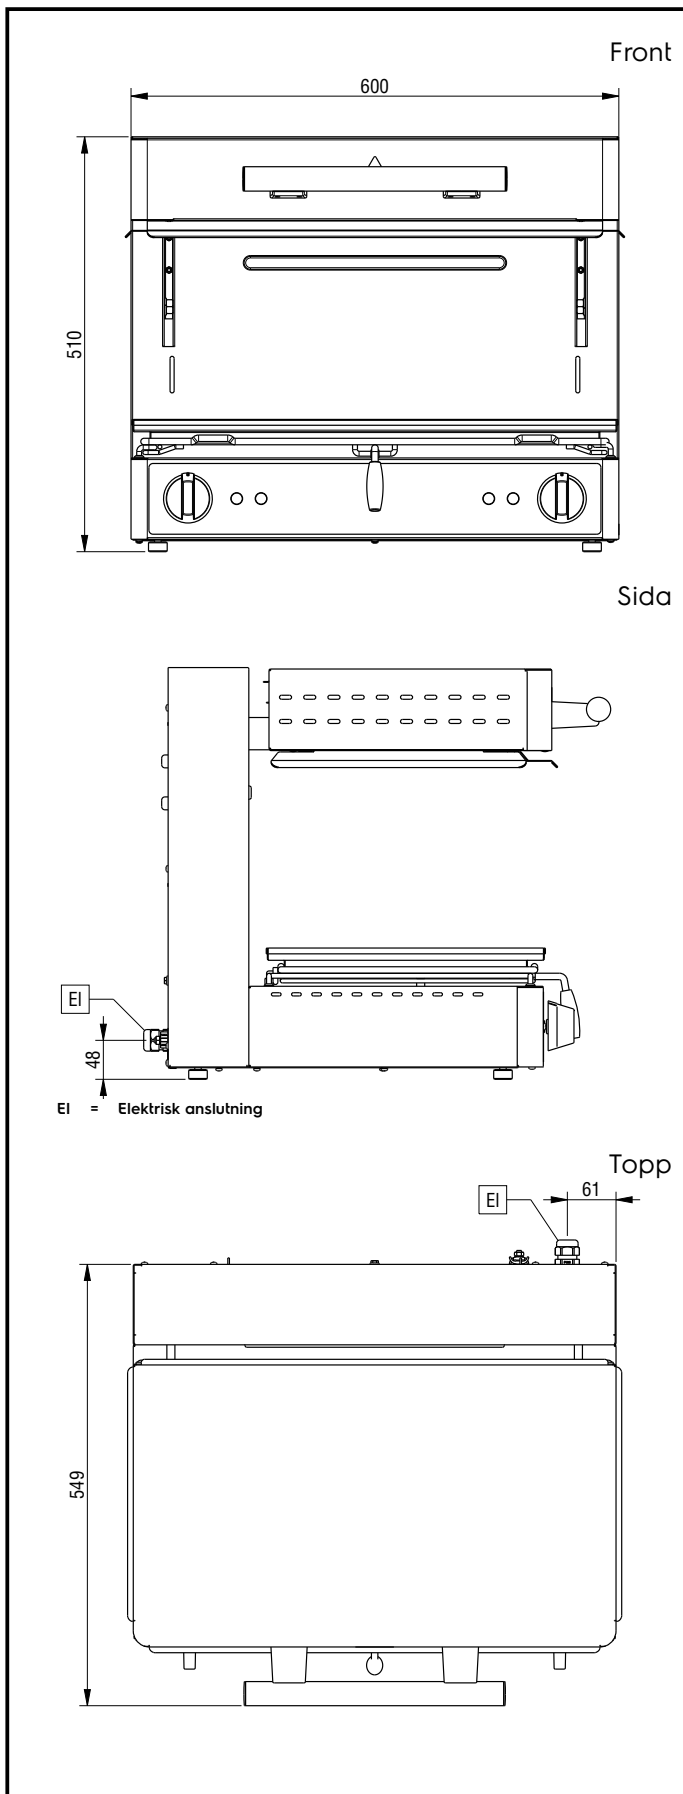

Elektricitet

Spänning:

283014 (E0UUAEBOMOA) 220-240 V/1 ph/50/60 Hz

283015 (E0UJADBOMOA) 380/415 V/3N ph/50/60 Hz

Effekt, max:

4 kW

Viktig information

Ytermått, bredd 600 mm

Ytermått, djup 549 mm

Ytermått, höjd 510 mm

Nettovikt: 48 kg